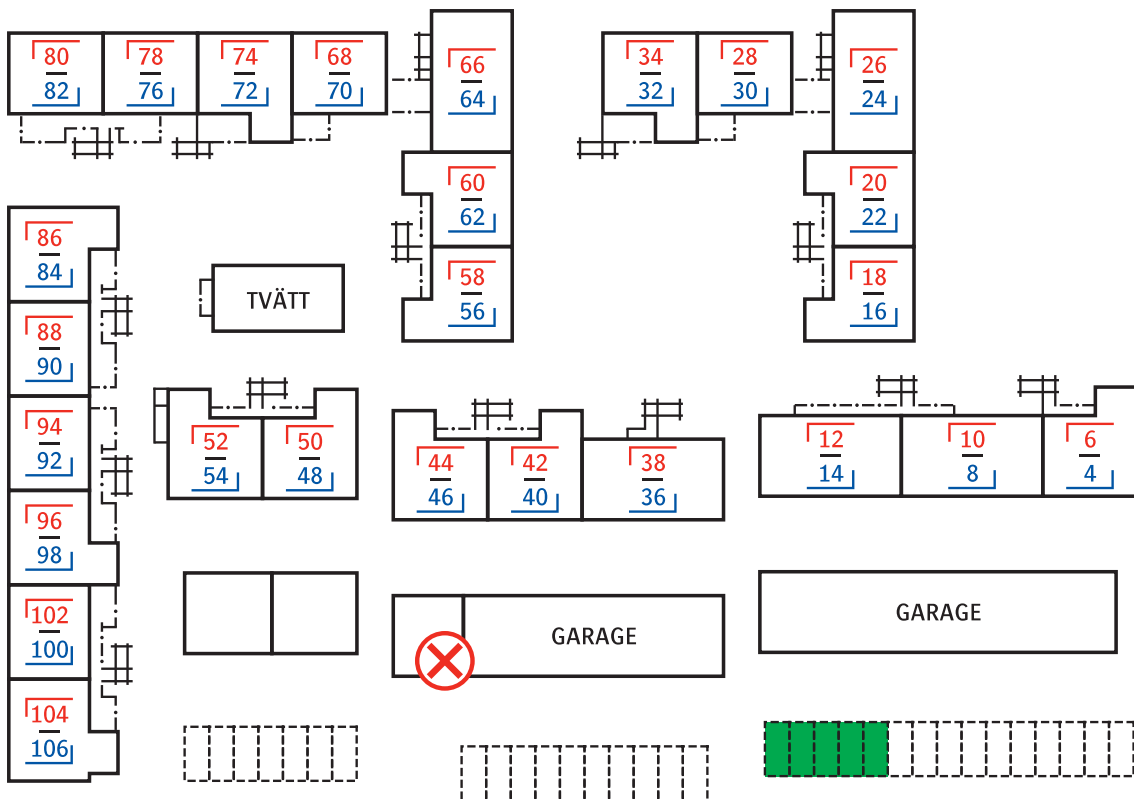

## BRONSÅLDERSVÄGEN 4-106 (jämna nummer)

 = TAVLANS PLACERING

 = GÄSTPARKERING  
Besökande Brf Järnåldern

 = FÖRENINGSLOKAL  
 POSTLÅDA STYRELSEN

CYKELBANA

104 Rött markerar ovanvåning  
106 Blått markerar bottenvåning